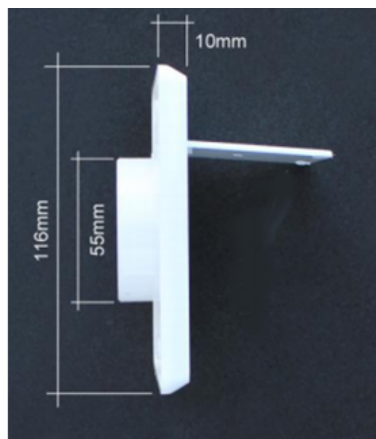

Informations

Spécifications techniques Ce que comprend ce kit

Options disponibles