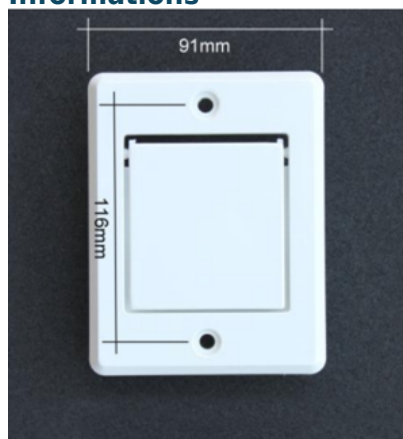

Informations

Spécifications techniques Ce que comprend ce kit

Options disponibles