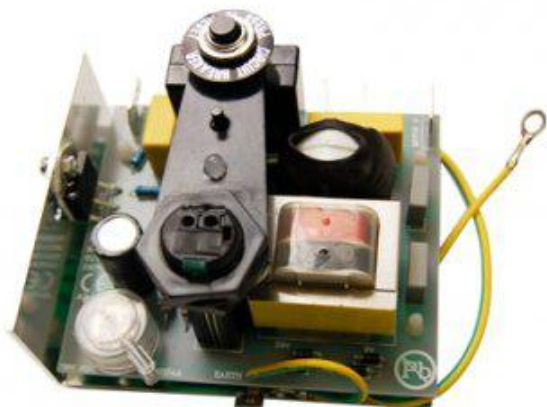

Module électronique 10Amp. Soft Start

ref. MOD-10-220-240-SSA

Module électronique - 10Amp. Soft Start pour système d'aspiration centralisée Husky

Module électronique - 10 Amp. - 220-240V

Pour systèmes Pro10, Qair Cyklon, ACK-160I, Cyklon, Cyklon2, Whisper, Whisper2, QAir, Flex, PT2711, PT3611, Edition Limitée, Evolution

Informations

Module électronique - 10 Amp. - 220-240V

Pour systèmes Pro10, Qair Cyklon, ACK-160I, Cyklon, Cyklon2, Whisper, Whisper2, QAir, Flex, PT2711, PT3611, Edition Limitée, Evolution

Spécifications techniques